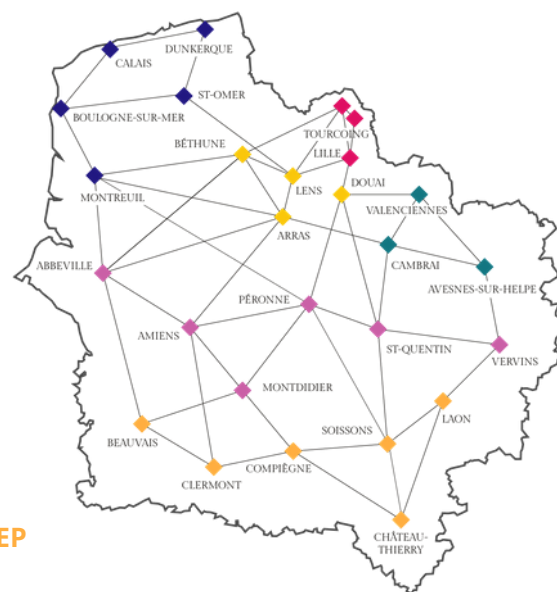

Chargée de relations entreprises
43 Rue de l'abreuvoir 59300 VALENCIENNES
07 60 48 38 82
mbolognese@crefo.fr

En cours de recrutement - CREFO

Conseiller en Insertion Professionnelle
Adresse
07 64 61 83 14
@crefo.fr

Hélène LESIEUX - INSTEP

Chargée de relations entreprises
1 rue du Fort Minique - 59300 Valenciennes
07 49 14 97 67
helene.lesieux@instep.fr

Camille SIVERY - INSTEP

Conseillère en Insertion Professionnelle
1 rue du Fort Minique - 59300 Valenciennes
07 69 59 92 12
camille.sivery@instep.fr

LITTORAL

Christophe HOUITTE - INSTEP

Chargé de relations entreprises
ZI Petite Synthe 363 Av de la Dordogne
59640 DUNKERQUE
07 66 64 98 11
christophe.houitte@instep.fr

Stéphanie DEBUCHY - INSTEP

Chargée de développement alternance
ZI Petite Synthe 363 Av de la Dordogne
59640 DUNKERQUE
07 67 22 34 25
stephanie.debuchy@instep.fr

Laurent ALEXANDRE - CREFO

Chargé de relations entreprises
07 63 74 02 22
lalexandre@crefo.fr

Démarrage en juin - CREFO

Conseillère en Insertion Professionnelle
07 64 61 83 15
@crefo.fr

AMIENS METROPOLE

Enrique BAHADOUR - INSTEP

Chargé de relations entreprises
39 rue Poulainville 80080 AMIENS
07 66 32 97 59
enrique.bahadour@instep.fr

Rachel LABORDE - INSTEP

Conseillère en Insertion Professionnelle
39 rue Poulainville 80080 AMIENS
07 68 97 36 66
rachel.laborde@instep.fr

SUD PICARDIE

En cours de recrutement - INSTEP

Chargée de relations entreprises
En cours de recrutement

Une question ? N'hésitez plus et appelez le **03 20 17 26 25** !